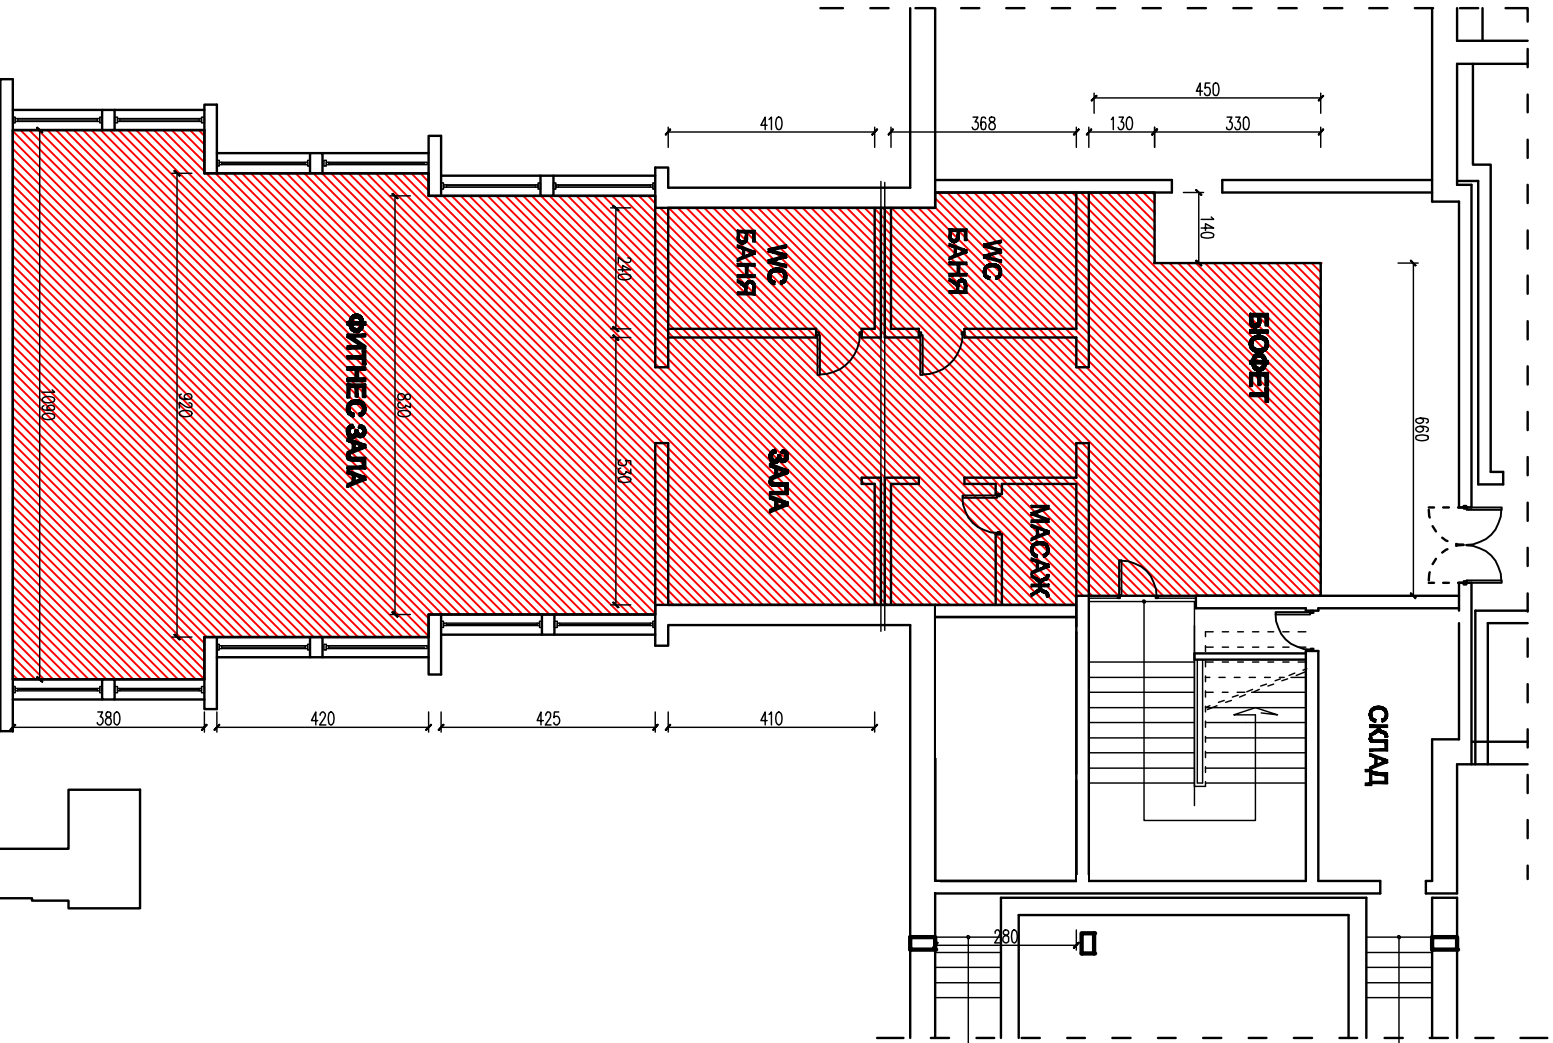

ФИТНЕС ЗАЛА И БЮФЕТ

A=206 КВ.М

ПОДЗЕМЕН ЕТАЖ
М 1 : 200